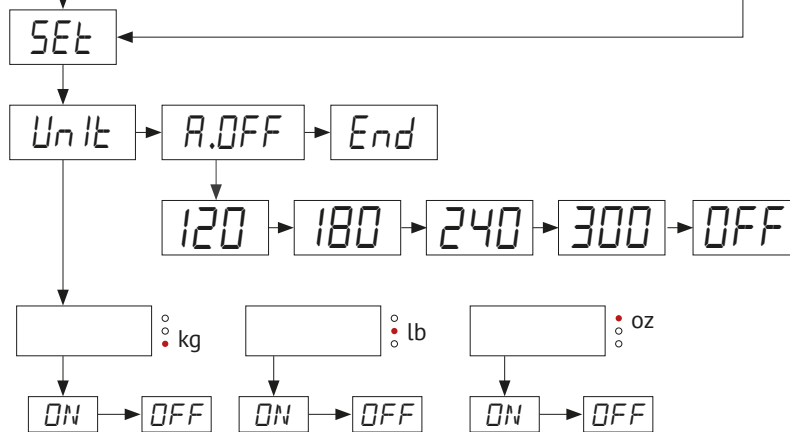

SLIM-LINE

909100

How can I deactivate the auto-off function?

Press and hold "Tare"-key for six seconds

Note:

1. Press "Tare"-key for confirmation. →
2. Press "Unit"-key for selection. ↓
3. The scale is default set to 120 seconds auto-off.
4. The scale is default set to show two different units (kg/lb).

Wie kann ich die Auto-Off-Funktion deaktivieren?

Drücken und halten Sie die „Tare“-Taste für 6 Sekunden

Hinweis:

1. Drücken Sie die „Tare“-Taste zum Bestätigen. →
2. Drücken Sie die „Unit“-Taste zum Auswählen. ↓
3. Die Waage ist vom Werk mit 120 Sekunden Auto-Off eingestellt.
4. Die Waage zeigt vom Werk aus zwei unterschiedliche Einheiten (kg/lb)